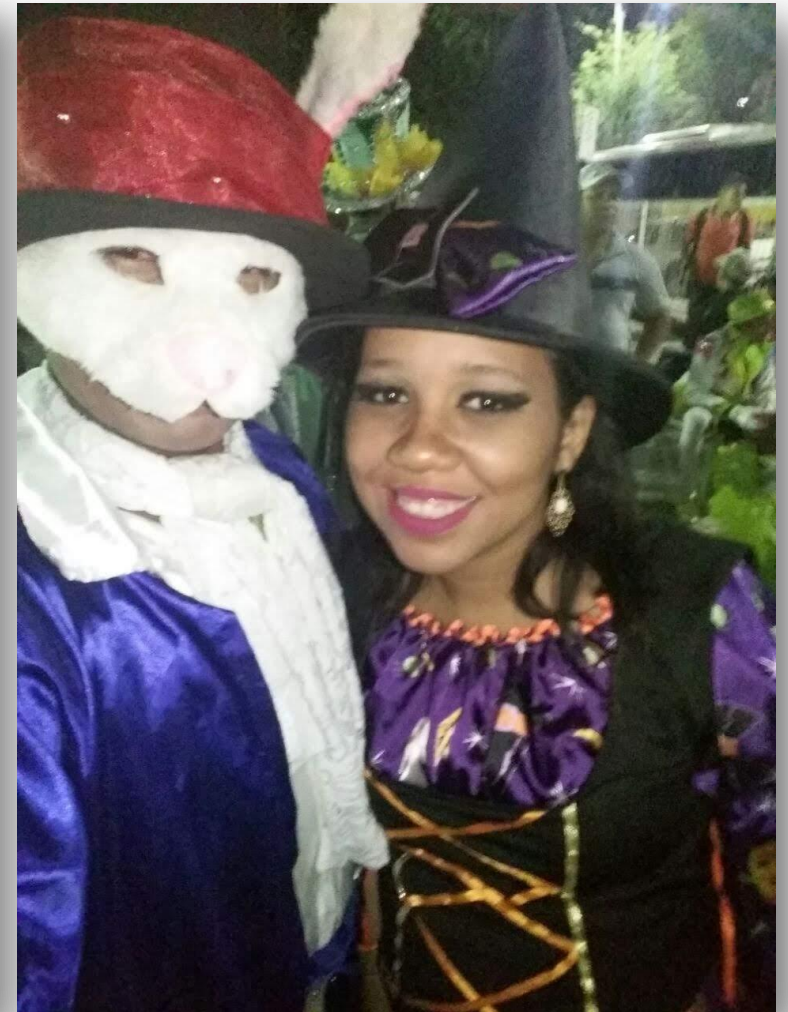

PORTFÓLIO CULTURAL:

NORMA ALMEIDA COUTINHO

HISTÓRICO CULTURAL

- Sou Produtora cultural e pesquisadora na área do folclore e cultura popular. Artesã de bordados, pintura, artista plástica, trabalha na área de mobilização comunitária, onde desenvolvo atividades culturais com foco no desenvolvimento humano e desenvolvimento de valores de vida. Desenvolvo atividades de produção cultural, como: produção de festejos tradicionais populares, como festas de caretas, festivais de quadrilha, bailes de carnaval e festejos natalinos. Sou Orientadora de arte, e ministro cursos e oficinas de artesanato em diversas casas de arte de Fortaleza e no Interior do Ceará. Participou de diversos eventos na área cultural, assim como participo de oficinas de teatro e dança. Formação; PRODUTORA CULTURAL PESQUISADORA E FOLCLORISTA COREOGRÁFA DE DANÇA CONTEMPORÂNEA PROFESSORA DE CANTO CORAL E PERCUSSÃO PRODUTORA CULTURAL ATIVIDADES ARTÍSTICAS E CULTURAIS ; COORDENADOR DO CORAL INFANTIL VOZES DE NATAL, PROFESSORA DE AERÓBICA E ZUMBA, BALÉ E DANÇAS CONTEMPORÂNEAS INFANTIS, CANTORADO CORAL E DA IGREJA DA COMUNIDADE, PROFESSORA DE REFORÇO ESCOLAR.

SÃO JOÃO HAJA PAIXÃO:

SÃO JOÃO HAJA PAIXÃO:

SÃO JOÃO HAJA PAIXÃO: